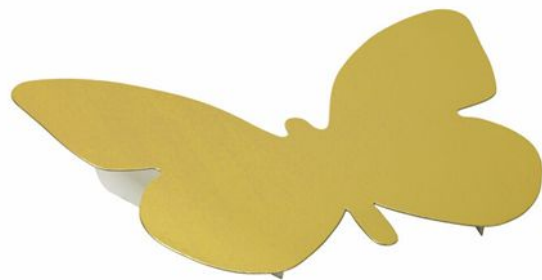

Présentoir en carton doré extra-fort inclinable, forme papillon  
720x H510 mm

930262

**FICHE TECHNIQUE**Matériau(x) :

CARTON

Pays d'origine :

FRANCE

Code douane :

48236910

**DESCRIPTIF PRODUIT**

- ✓ Qualité extra-forte et dessus aluminisé
- ✓ Idéal pour présentation toasts, petits fours, amuse-gueules
- ✓ Pratique pour mise en place sur buffets
- ✓ Impact sur l'environnement faible et eco-friendly

**DONNEES COMMERCIALES**Unité de Vente :

1

Mini de commande :

1

**DIMENSIONS PRODUIT**

	<i>Variante Commerciale VC 1 (=VL01)</i>	<i>Variante Commerciale VC-1</i>	<i>Variante Commerciale VC-2</i>
<u>Désignation</u>	Présentoir en carton doré extra-fort inclinable, forme papillon 720x H510 mm		
Contient		de VC-1	de VC-2
Hauteur			
Longueur Totale	720 mm		
Largeur	310 mm		
Volume			
Poids Net			
Poids Brut			
Code à Barres			

**CARACTERISTIQUES PRODUIT**

Couleur	Or	Longueur utile	720 mm
---------	----	----------------	--------